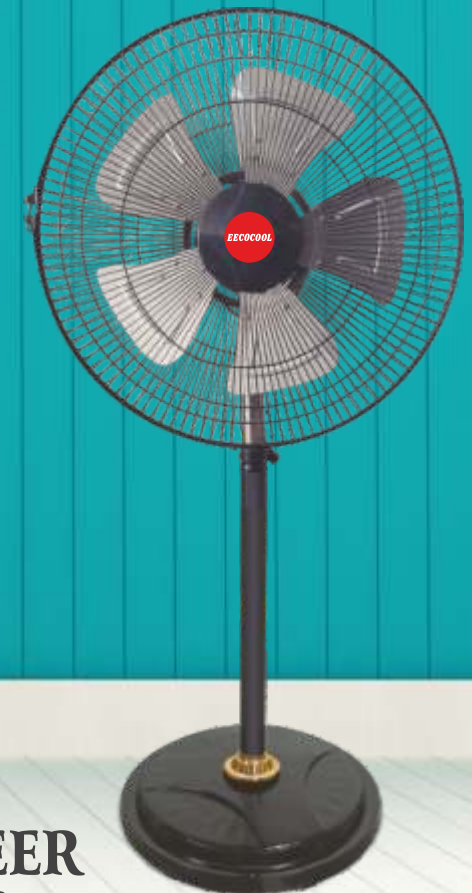

**EECO - 777**  
450 mm | Powder Coated Body

**AGNEVEER**  
450 mm